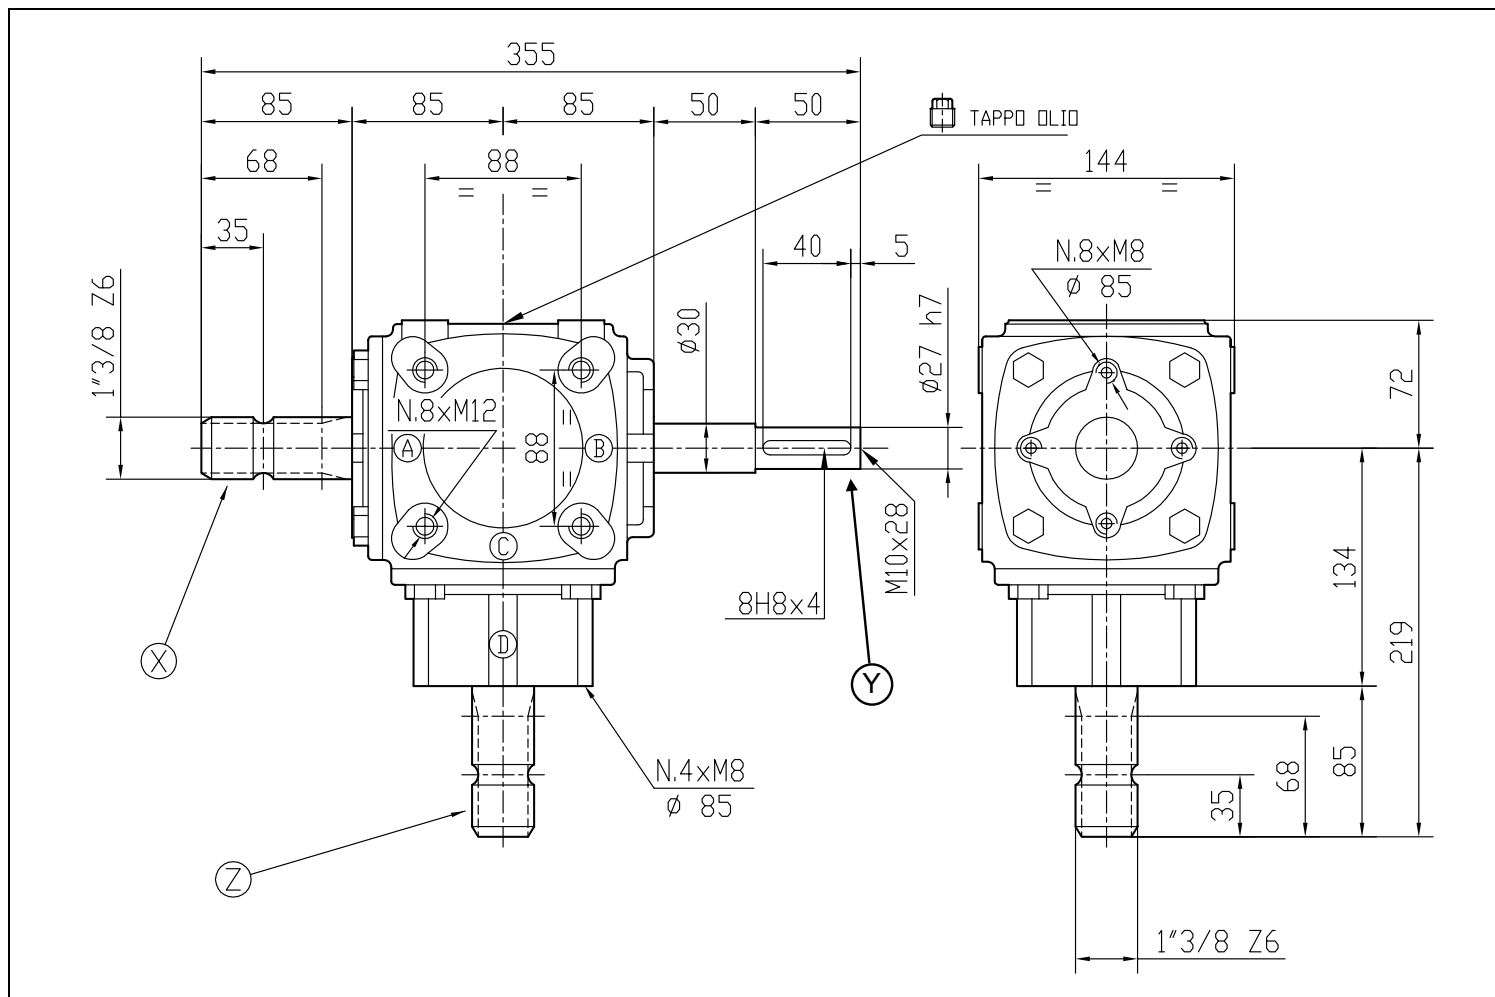

Codice Prodotto <i>Product Code</i>	9.259.369.10	 Fornito Privo di Lubrificante! Supplied without oil!
Descrizione <i>Description</i>	T-19A	

Tipo * Type *	Rapporto Ratio	Giri entrata Input r.p.m.	Potenza entrata Input Power [kW]	Momento Torcente Uscita Output Torque [daNm]	Peso Weight [kg]	Albero Ingresso Input shaft	Sensi di Rotazione Direction of Rotation
M	1:1,84	540	12,5	11,6	15,4	Z	

* Tipo: M= Moltiplicatore di Giri R= Riduttori di Giri O= Rinvio 1:1 RC= Riduttore Cambio di Velocità MC= Moltiplicatore Cambio di Velocità
 * Type: M= Speed Increaser R= Reducer O= Gearbox 1:1 RC= Speed-Change Reducer MC= Speed-Change Increaser